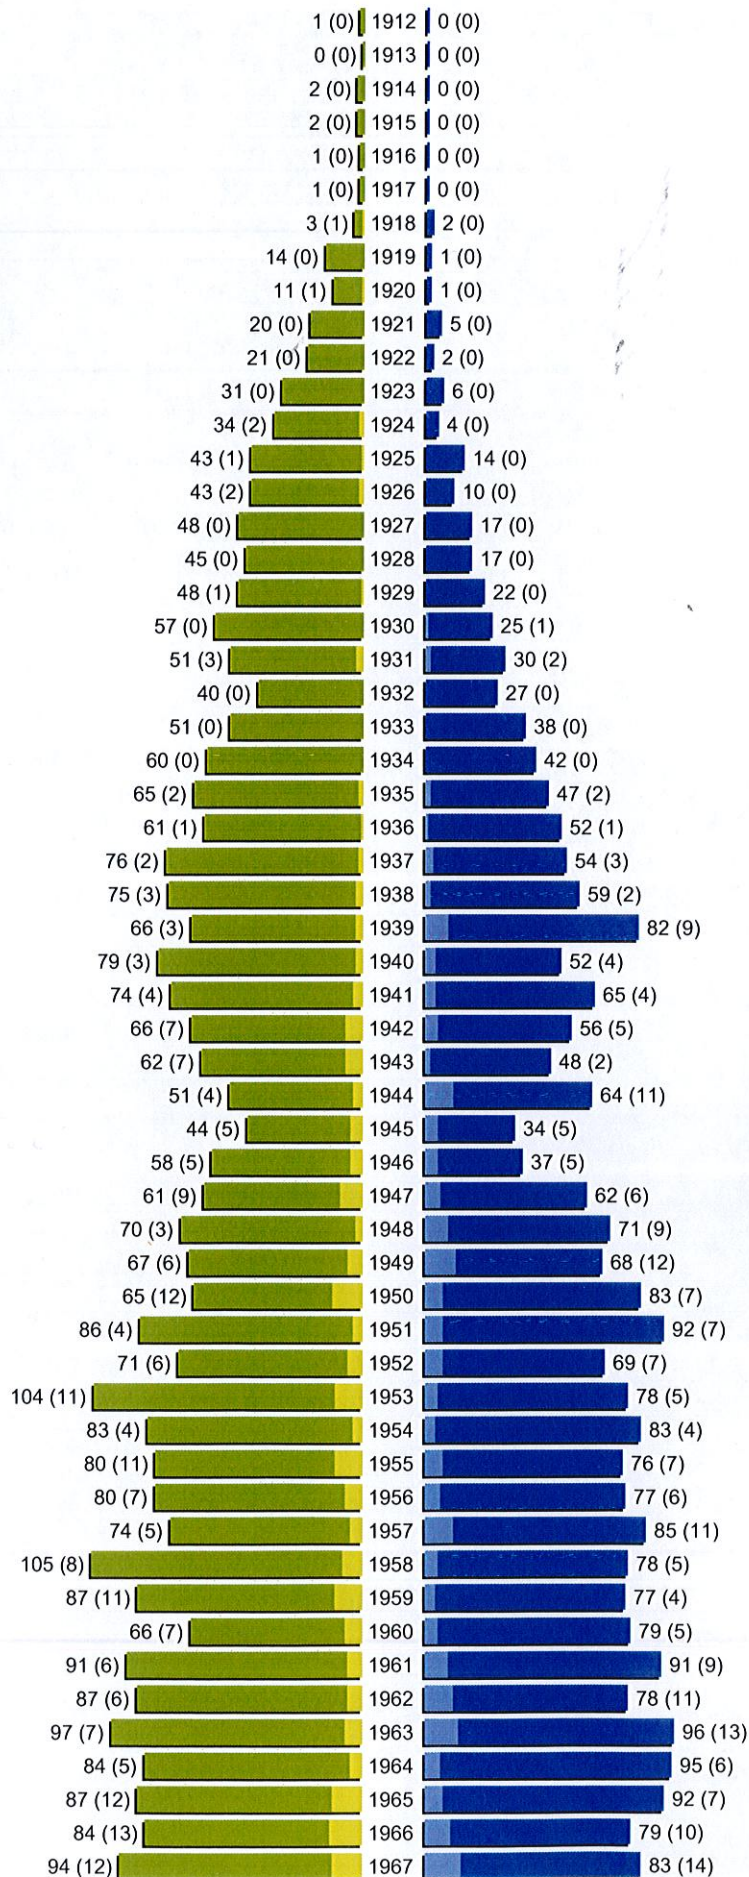

Alterspyramide

Stadt Gengenbach (4 Orte)

Geburtsjahrgänge 1912 bis 1967 (Stichtag: 15.09.2015)

erstellt am: 15.09.2015

■	männlich
■	männlich (nicht deutsch)
■	weiblich
■	weiblich (nicht deutsch)
	Anzahl Dt.: (Anzahl Ausl.)

Alterspyramide

Stadt Gengenbach (4 Orte)

Geburtsjahrgänge 1968 bis 2015 (Stichtag: 15.09.2015)

■	männlich
■	männlich (nicht deutsch)
■	weiblich
■	weiblich (nicht deutsch)
Anzahl Dt.: (Anzahl Ausl.)	